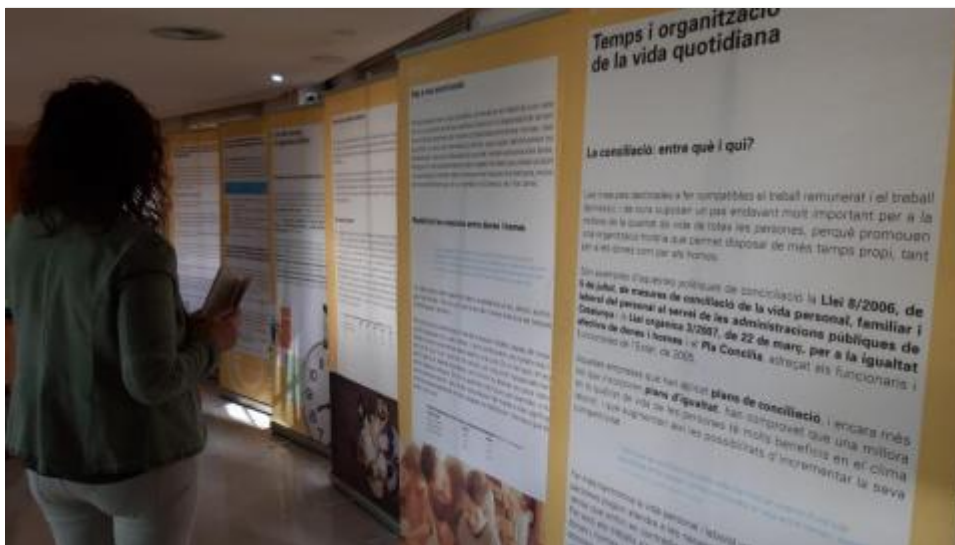

[Inici](#) > [Versió PDF](#) > El Consell Comarcal del Segrià celebra el Dia Internacional de les Dones amb tres exposicions i una xerrada telemàtica sobre corresponsabilitat

MARÇ
08
2021

EL CONSELL COMARCAL DEL SEGRITÀ CELEBRA EL DIA INTERNACIONAL DE LES DONES AMB TRES EXPOSICIONS I UNA XERRADA TELEMÀTICA SOBRE CORRESPONSABILITAT

A partir d'aquest dilluns, 8 de Març, en motiu del Dia Internacional de les Dones, el vestíbul del Consell Comarcal del Segrià acull l'exposició "Quin temps tenim? Organització de la vida quotidiana", una reflexió sobre l'estructuració de la gestió del temps i la corresponsabilitat. L'exposició, impulsada pel Servei d'Informació i Atenció a les Dones (SIAD) i amb la col·laboració amb l'Institut Català de les Dones, es pot veure durant tota la setmana.

També s'han muntat l'exposició "Dones d'Empresa", una mostra que dona visibilitat a les aportacions històriques de les dones en l'activitat empresarial catalana, a l'Ajuntament de Llardecans i una altra sobre la història de l'escriptora i feminista Simone de Beauvoir, a Puigverd de Lleida.